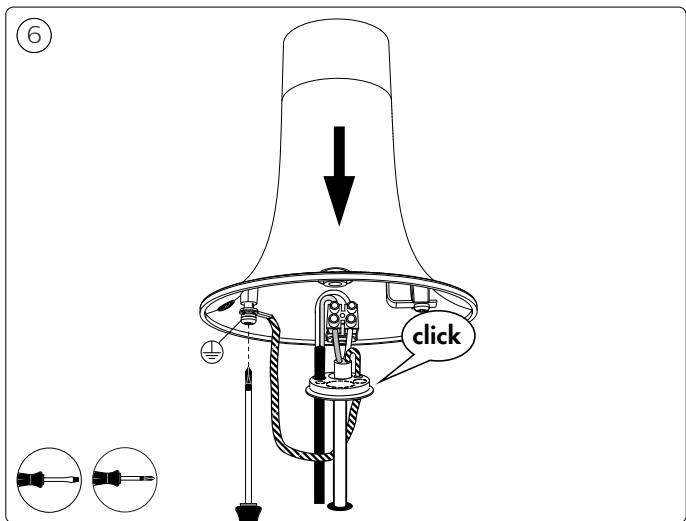

PHILIPS

16496/**/PN

User manual
Benutzerhandbuch
Notice d'emploi
Manual de usuario
Manual do usuário
Manuale d'uso
Gebruiksaanwijzing

Incl.

Excl.

IPX4

E27

MAX. 60 W