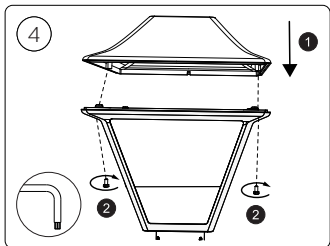

PHILIPS

16496/**/PN

User manual
Benutzerhandbuch
Notice d'emploi
Manual de usuario
Manual do usuário
Manuale d'uso
Gebruiksaanwijzing

Incl.

Excl.

IPX4

E27

MAX. 60 W