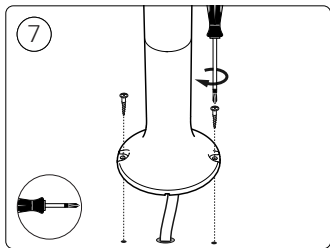

PHILIPS

16496/**/PN

User manual
Benutzerhandbuch
Notice d'emploi
Manual de usuario
Manual do usuário
Manuale d'uso
Gebruiksaanwijzing

Incl.

Excl.

IPX4

E27

MAX. 60 W