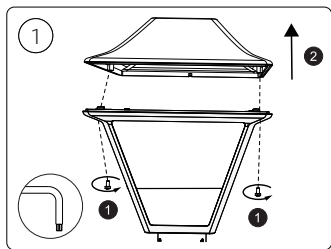

PHILIPS

16496/**/PN

User manual
Benutzerhandbuch
Notice d'emploi
Manual de usuario
Manual do usuário
Manuale d'uso
Gebruiksaanwijzing

Incl.

Excl.

IPX4

E27

MAX. 60 W