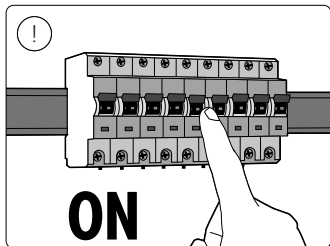

PHILIPS

16496/**/PN

User manual
Benutzerhandbuch
Notice d'emploi
Manual de usuario
Manual do usuário
Manuale d'uso
Gebruiksaanwijzing

Incl.

Excl.

IPX4

E27

MAX. 60 W