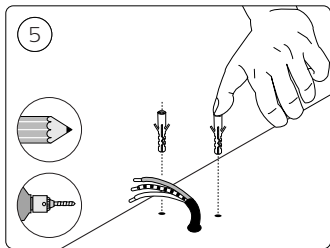

PHILIPS

16496/**/PN

User manual
Benutzerhandbuch
Notice d'emploi
Manual de usuario
Manual do usuário
Manuale d'uso
Gebruiksaanwijzing

Incl.

Excl.

IPX4

E27

MAX. 60 W